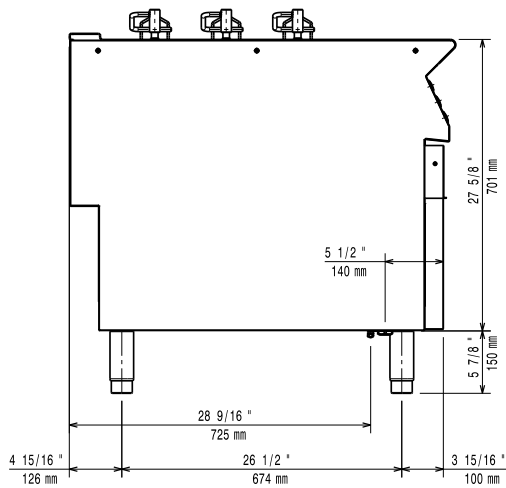

Opcionális tartozékok

- Elülső védőszalag, 400 mm PNC 206175
(hűtött/fagyasztott pulthoz nem)

Jóváhagyás _____

Előnézet

Oldalnézet

EI = Elektromos csatlakozás
 EQ = Ekvipotenciális csavar

Felülnézet

Elektromos

Tápfeszültség:

206353 (LIFT9E)

230 V/1 ph/50/60 Hz

Összes Watt:

0.2 kW

Technikai információ:

Külső méretek, szélesség: 200 mm

Külső méretek, mélység: 930 mm

Külső méretek, magasság: 850 mm

Nettó súly: 40 kg