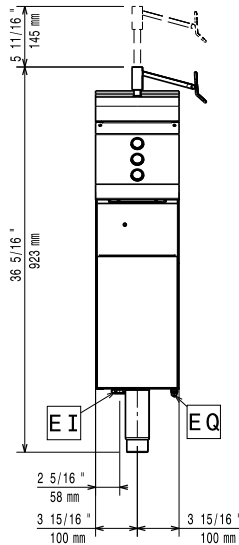

Rövid leírás

Termék szám

Automata kosárkiemelő tésztafőzőhöz, 3 emelővel. 200 mm széles. 1/3-os kosarak emeléséhez. (A kosarak opcionális tartozékok, külön kell rendelni őket.) A kosárkiemelő a készülék oldalára telepítendő.

Opcionális tartozékok

- Elülső védőszalag, 400 mm PNC 206175
(hűtött/fagyasztott pulthoz nem)

Jóváhagyás _____

Előnézet

Oldalnézet

EI = Elektromos csatlakozás
 EQ = Ekvipotenciális csavar

Felülnézet

Elektromos

Tápfeszültség:

206353 (LIFT9E)

230 V/1 ph/50/60 Hz

Összes Watt:

0.2 kW

Technikai információ:

Külső méretek, szélesség: 200 mm

Külső méretek, mélység: 930 mm

Külső méretek, magasság: 850 mm

Nettó súly: 40 kg