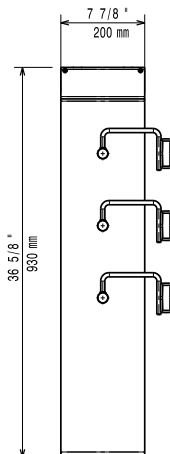

Opcionális tartozékok

- Elülső védőszalag, 400 mm PNC 206175
(hűtött/fagyasztott pulthoz nem)

Jóváhagyás _____

Előnézet

Oldalnézet

EI = Elektromos csatlakozás
 EQ = Ekvipotenciális csavar

Felülnézet

Elektromos

Tápfeszültség:

206353 (LIFT9E)

230 V/1 ph/50/60 Hz

Összes Watt:

0.2 kW

Technikai információ:

Külső méretek, szélesség: 200 mm

Külső méretek, mélység: 930 mm

Külső méretek, magasság: 850 mm

Nettó súly: 40 kg